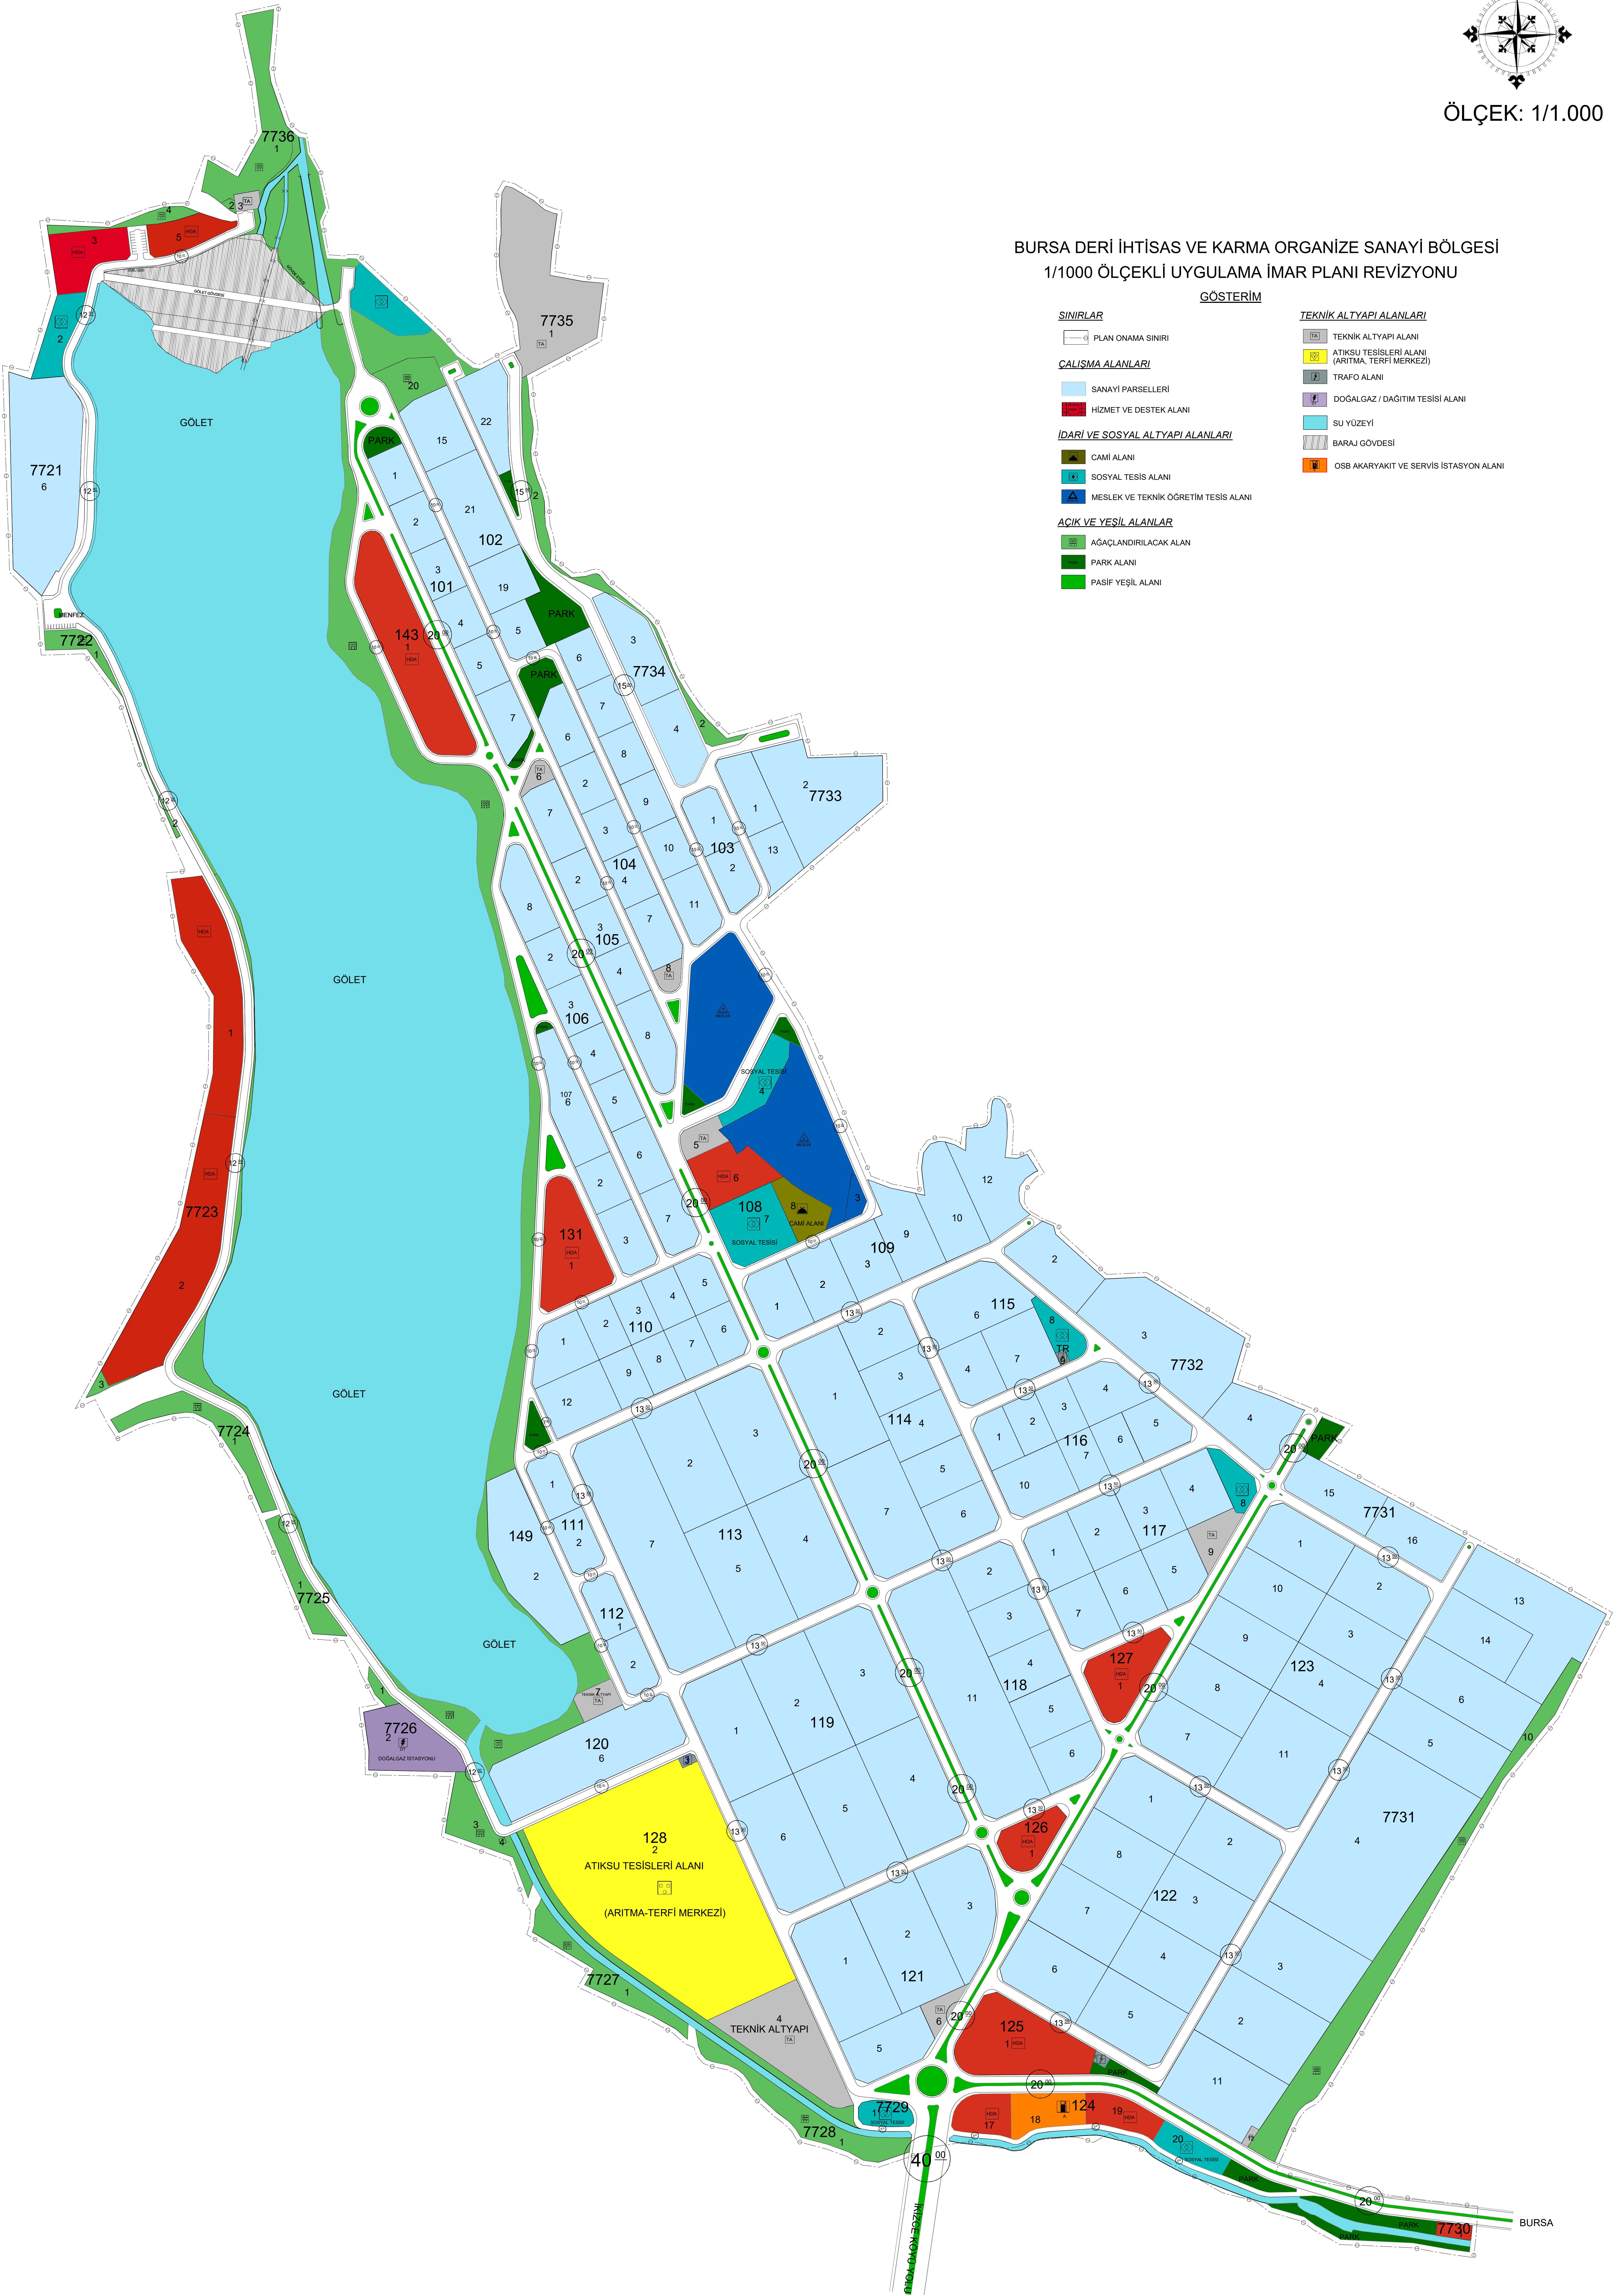

BURSA DERİ İHTİSAS VE KARMA ORGANİZE SANAYİ BÖLGESİ
YERLEŞİM PLANI

ÖLÇEK: 1/1.000

BURSA DERİ İHTİSAS VE KARMA ORGANİZE SANAYİ BÖLGESİ
1/1000 ÖLÇEKLİ UYGULAMA İMAR PLANI REVİZYONU

GÖSTERİM	
SINIRLAR	TEKNİK ALTYAPI ALANLARI
PLAN ONAMA SINIRI	TEKNİK ALTYAPI ALANI
ÇALIŞMA ALANLARI	ATIKSU TESİSLERİ ALANI (ARITMA, TERFİ MERKEZİ)
SANAYİ PARSELLERİ	TRAFİK ALANI
HİZMET VE DESTEK ALANI	DOĞALGAZ / DAĞITIM TESİSİ ALANI
İDARİ VE SOSYAL ALTYAPI ALANLARI	SU YÜZEYİ
CAMI ALANI	BARAJ GÖVDESİ
SOSYAL TESİS ALANI	OSB AKARYAKIT VE SERVİS İSTASYONU ALANI
MESLEK VE TEKNİK ÖĞRETİM TESİS ALANI	
AÇIK VE YEŞİL ALANLAR	
AĞAÇLANDIRILACAK ALAN	
PARK ALANI	
PASİF YEŞİL ALANI	