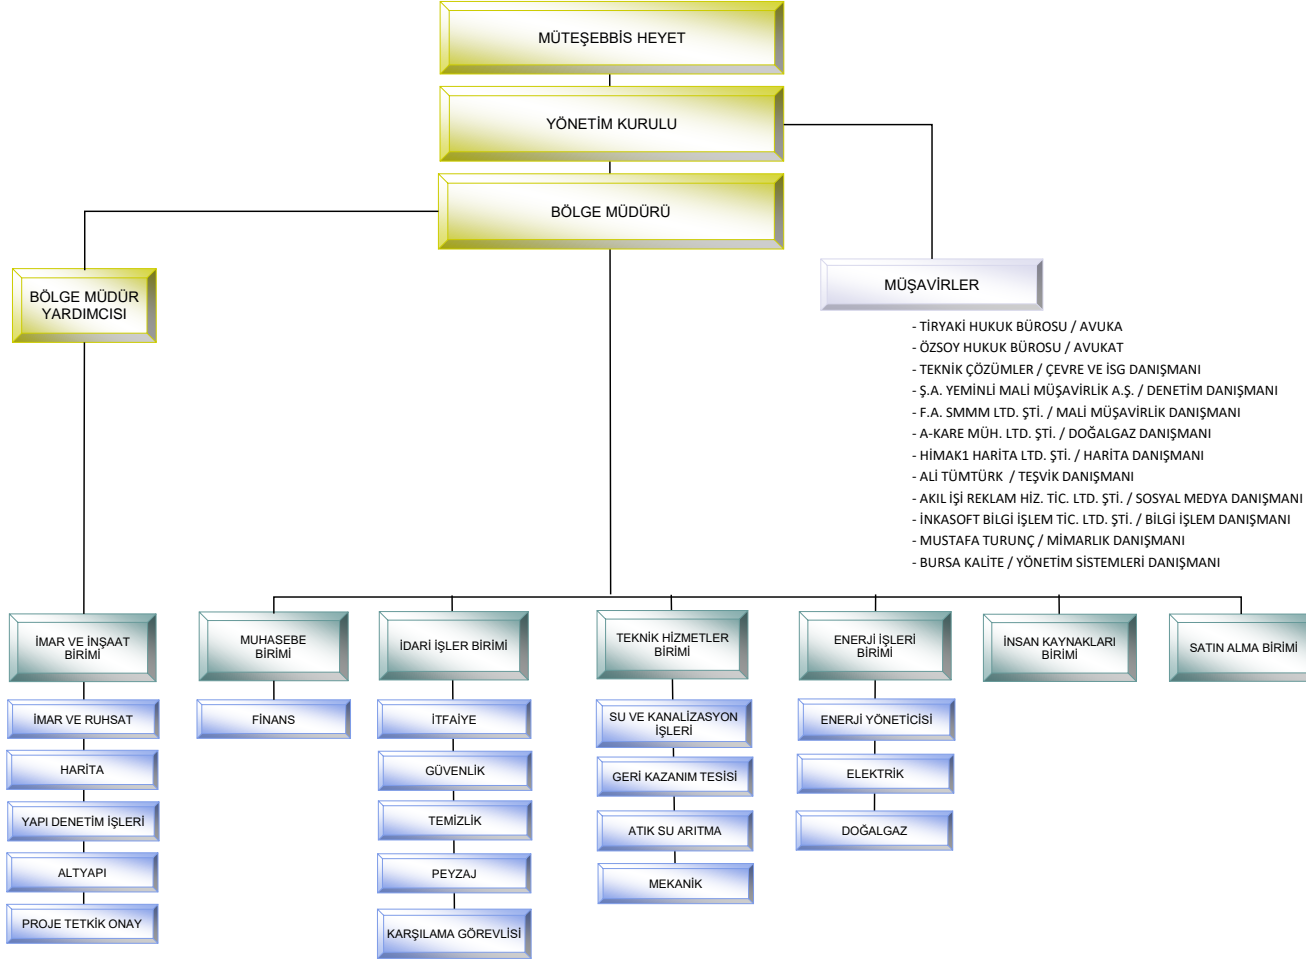

BURSA DERİ İHTİSAS VE KARMA ORGANİZE SANAYİ BÖLGESİ

Doküman No: ŞM.ORG.01

Yayın Tarihi:

Rev. No: 0

Rev. Tarihi: -

ORGANİZASYON ŞEMASI

HAZIRLAYAN : YÖNETİM TEMSİLCİSİ

ONAY : GENEL MÜDÜR